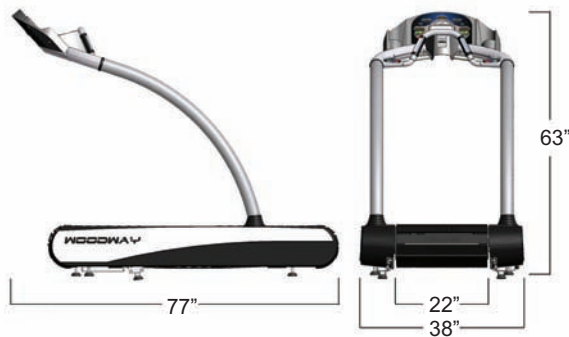

### Запатентованная транспортировочная система Slat-Belt®

- Отдельные пластины с резиновой поверхностью
- Нерастягивающиеся и непроскальзывающие армированные боковые приводные ремни
- Направляющие на прецизионных шарикоподшипниках

### Размеры

### Технические характеристики

Тип ремня	60 отдельных резиновых планок
Приводная система	114 шарикоподшипника с 14 роликовыми направляющими (с боковым допуском 4мм)
Беговая поверхность	Вулканизированная резина (твердость по Shore 38-43)
Двигатель	2 л.с. (5 л.с. макс. нагрузка) сервопривод, без щеток
Вес тренажера	200 кг. (вес с упаковкой 240 кг)
Система питания	110 В источник питания (отдельная проводка и розетки NEMA 5-20R)