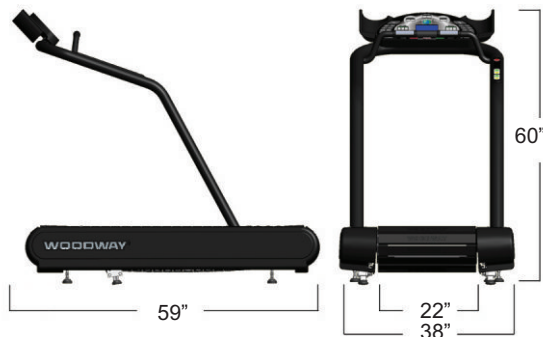

Тренажер WOODWAY Path имеет все преимущества других моделей, обладая меньшими размерами

Запатентованная транспортировочная система Slat-Belt®

- Отдельные пластины с резиновой поверхностью
- Нерастягивающиеся и непроскальзывающие армированные боковые приводные ремни
- Направляющие на прецизионных шарикоподшипниках

Удобный пульт управления

- Светодиодные индикаторы скорости, наклона, дистанции, времени и значения пульса
- Совместимость с системой CSAFE

Безопасность и Надежность

- Магнитный аварийный выключатель
- Интегрированная система мониторинга сердечного ритма , Polar
- Дополнительная амортизация SlatFlex®
- Долговечность бегового полотна , 130,000 , 150,000 миль

Размеры

Технические характеристики

Тип ремня	47 отдельных резиновых планок
Приводная система	114 шарикоподшипника с 14 роликовыми направляющими(с боковым допуском 4мм)
Беговая поверхность	Вулканизированная резина (твердость по Шору 38-43)
Двигатель	2 л.с. (5 л.с. макс. нагрузка) сервопривод, без щеток
Вес тренажера	170 кг. (вес с упаковкой 205 кг)
Система питания	110 В источник питания (отдельная проводка и розетки NEMA 5-20R)